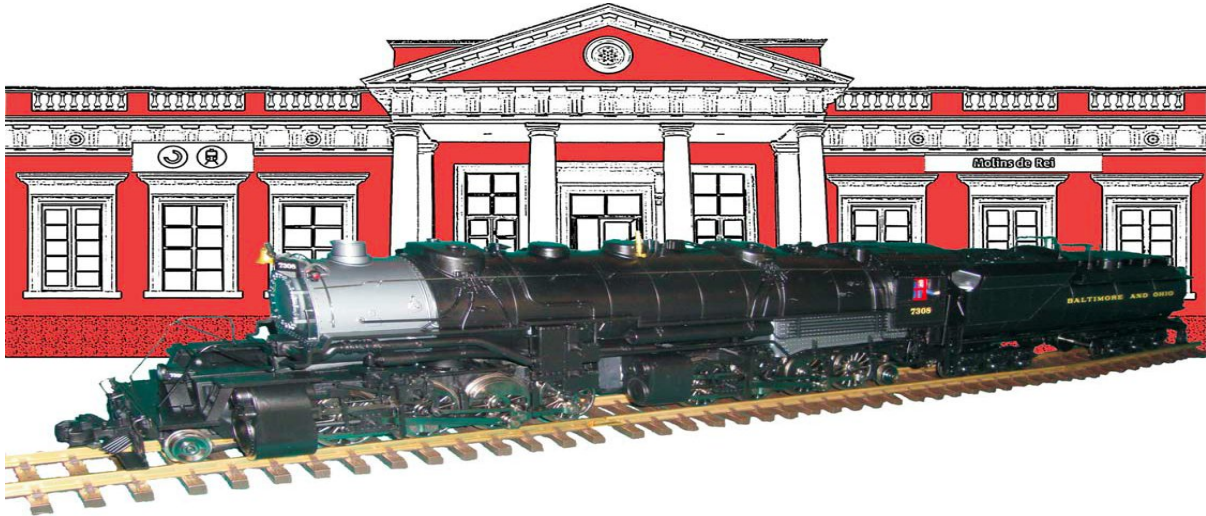

2a FESTA DEL TREN A ESCALA IIm-G

MOLINS DE REI – BARCELONA

Pavelló Poliesportiu Municipal

C/ Sant Antoni Maria Claret, 1 de Molins de Rei

11 i 12 de Febrer de 2012

**TOT A ESCALA FERROVIÀRIA IIm-G-LGB AMB UN
GRAN CIRCUIT A ESCALA I DE VAPOR VIUD'ASTER
MERCAT DE PRODUCTES**

Podeu portar el
vostre tren G-LGB
i fer-lo circular
per un circuit !!!

Dissabte 11: 11 a 14 hores
17 a 20 hores
Diumenge 12: 11 a 14 hores

Organitzen:

Col·laboren:

Associació d'amics dels Trens Petits de
MOLINS DE REI